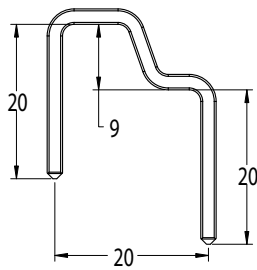

Step OSStaple™ X-Ray Sizing Template

Document #: A108-056 Rev. A
Date Issued: 04/18/07

2mm x 3mm wire Step OSStaples™

OS-2020-02W2X3

OS-2020-04W2X3

OS-2020-06W2X3

OS-2020-09W2X3

OS-2020-12W2X3

2mm x 2mm wire Step OSStaples™

OS-1520-02W2

OS-1520-04W2

OS-1520-06W2

OS-1520-09W2

OS-1520-12W2