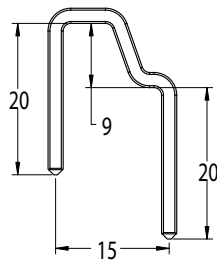

Step OSStaple™ X-Ray Sizing Template

Document #: A108-056 Rev. A
Date Issued: 04/18/07

2mm x 3mm wire Step OSStaples™

OS-2020-02W2X3

OS-2020-04W2X3

OS-2020-06W2X3

OS-2020-09W2X3

OS-2020-12W2X3

2mm x 2mm wire Step OSStaples™

OS-1520-02W2

OS-1520-04W2

OS-1520-06W2

OS-1520-09W2

OS-1520-12W2