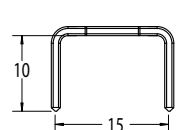

OS-0907W1.2

1.2mm x 1.5mm wire OSSplate™

OP-1506

OP-1508

OP-1510

OP TOP VIEW